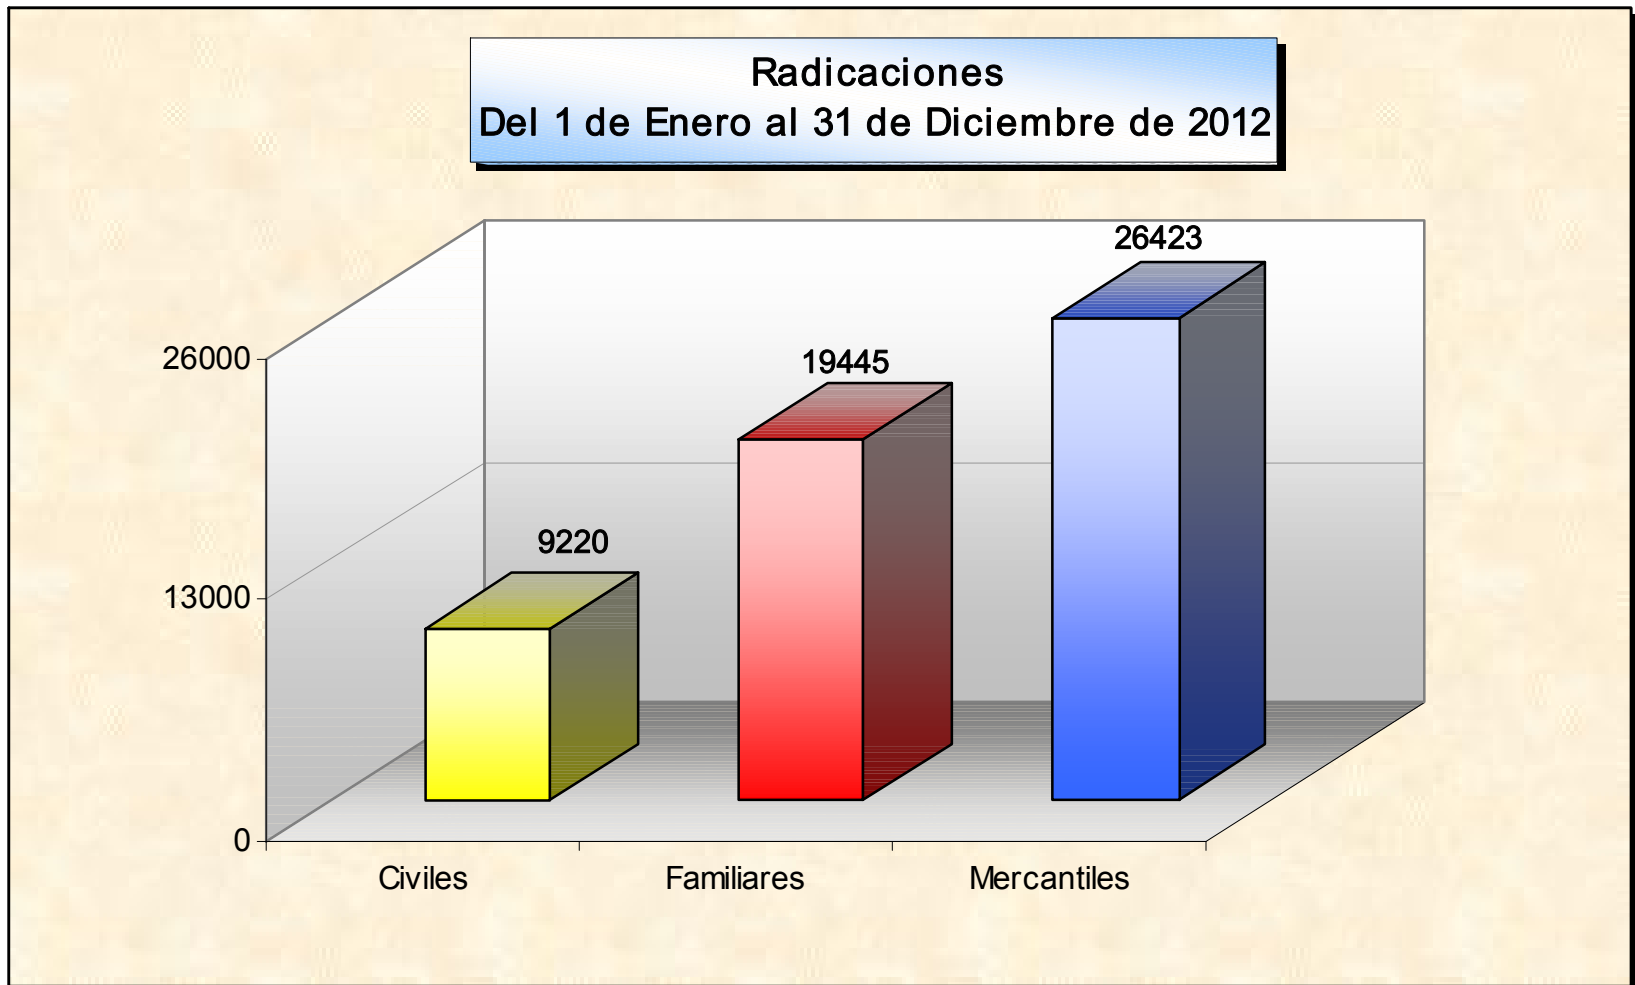

PODER JUDICIAL DEL ESTADO DE SONORA
Centro de Información Estadística
ESTADÍSTICAS 2012

PODER JUDICIAL DEL ESTADO DE SONORA
Centro de Información Estadística
ESTADÍSTICAS 2012

Radicaciones
(Porcentaje por Materia)
Del 1 de Enero al 31 de Diciembre de 2012